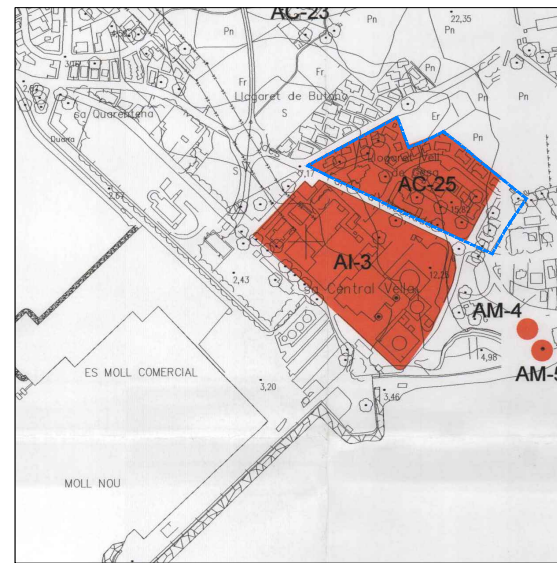

Parcela Poblat Buta Nº 52
07003A00300282000LM

Parcela catastral 282 - Polígono 3
2599510EE1029N0001HE

Parcela Carrer Llagosta nº 3
2599522EE1029N0001TE

Parcela Carrer Llagosta nº 1
2599523EE1029N0001FE

Parcela Camí de Alcanada nº 21
2599527EE1029N0001RE

SITUACIÓ

DELIMITACIÓ DE L'ÀMBIT DE LA UA-8
SUPERFÍCIE DE L'ÀMBIT 28.707 m2

MODIFICAT DE L'ESTUDI DE DETALL DE LA UNITAT D'ACTUACIÓ UA-8		
SITUACIÓ	"POBLAT DE GESA", CAMÍ D'ALCANADA, ALCÚDIA (ILLES BALEARS)	DATA 28/01/2020
PROMOTOR	RESIDENCIAL ALCÚDIA LUZ, S.L.U.	ESCALA 1/5000
ARQUITECTE	NICOLÁS ARGANZA ALVARO	1/500
PLA DE SITUACIÓ I TOPOGRÀFIC ACTUAL		FULL 01