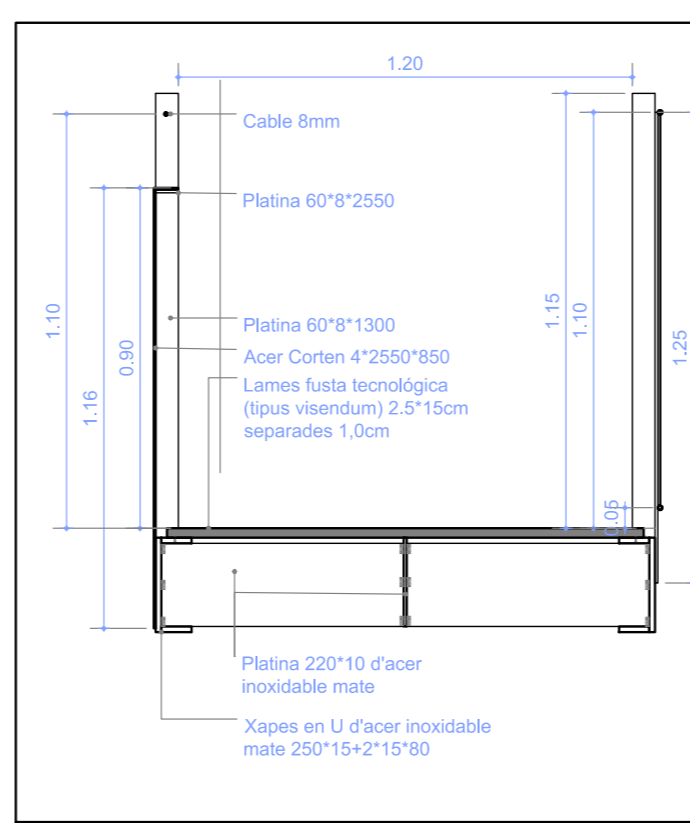

COL·LEGI OFICIAL
D'ARQUITECTES
ILLES BALEARS
12.07.2016 11/05042/16
Segellat
A55D8A8A558BF1D584FC3A8B41EF018E11D

25-15

04

11.07.2016
25-15 Basic_execu_01

PROJECTE BÀSIC I D'EXECUCIÓ D'ADECUACIÓ I CONSOLIDACIÓ DE LA PORTA DE VILAROJA I DEL TRAM DE MURADA MIEVEAL N40 - N38