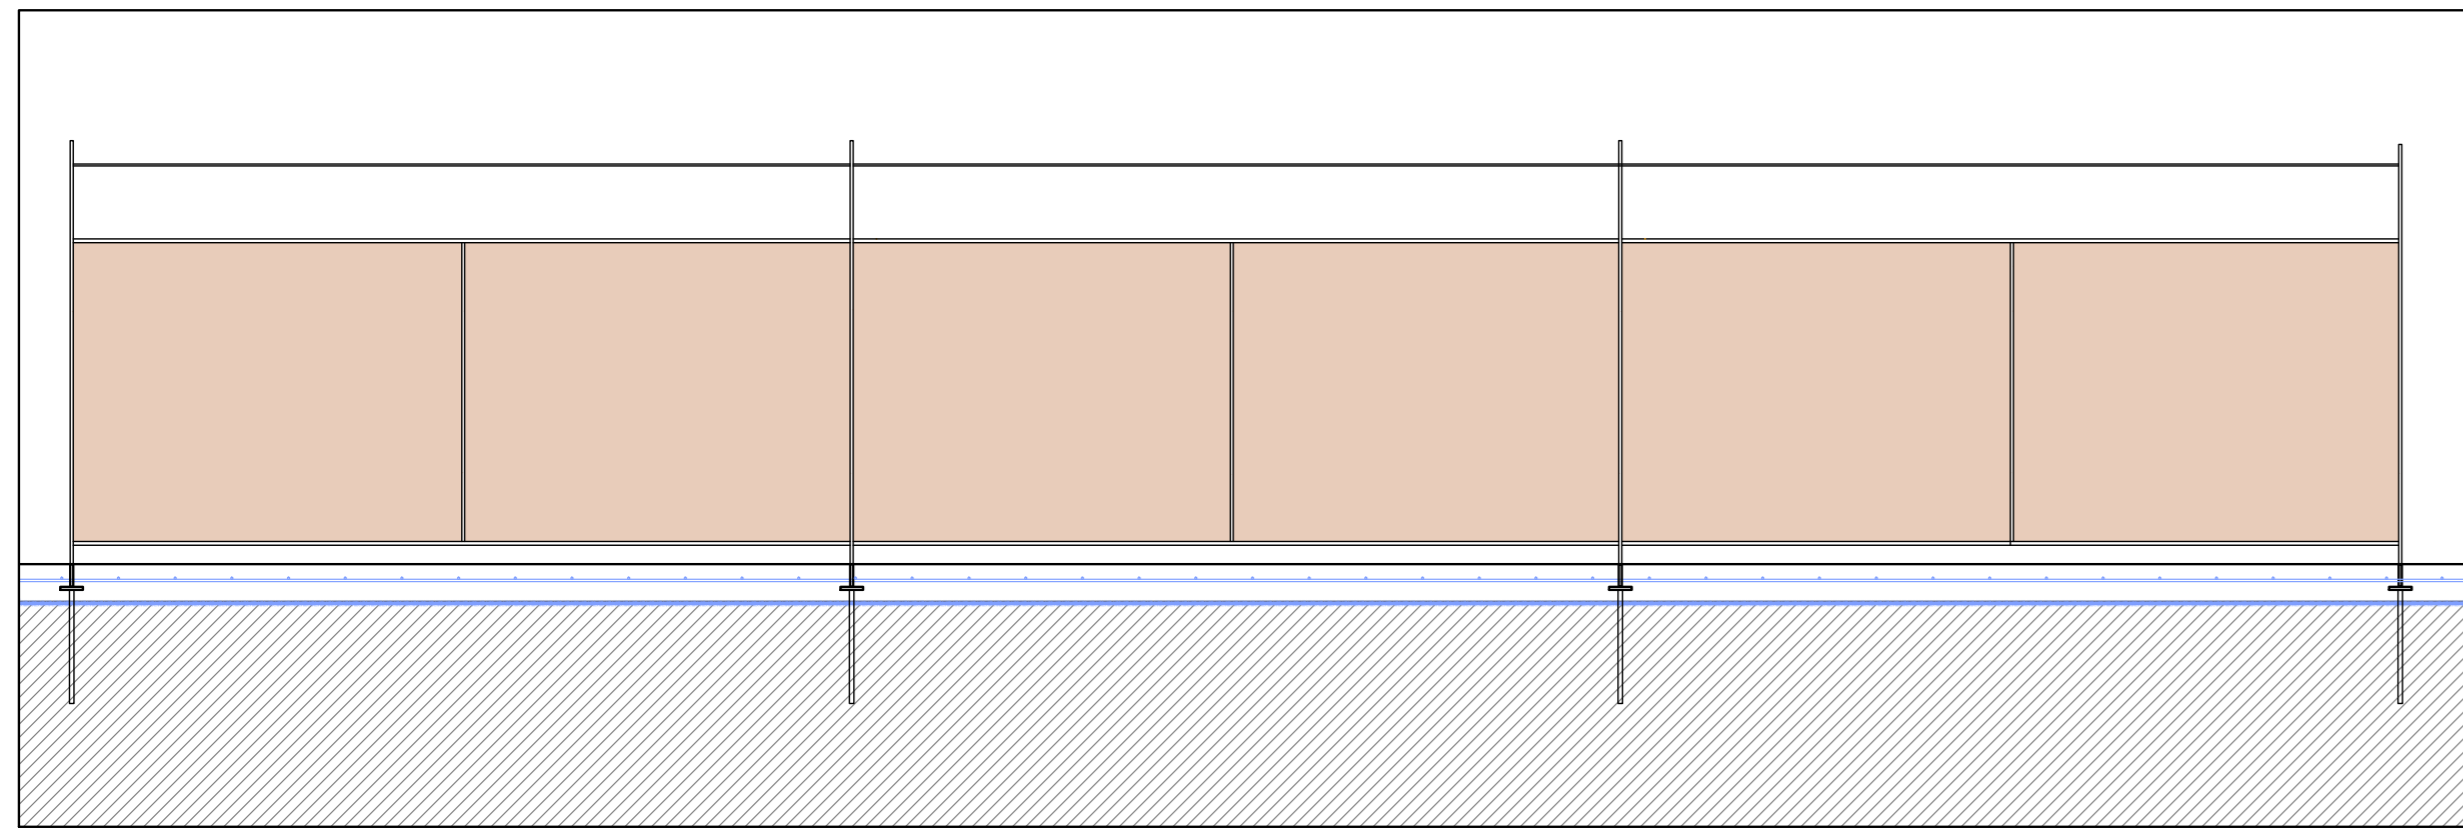

COL·LEGI OFICIAL
D'ARQUITECTES
ILLES BALEARS
12.07.2016 11/05042/16
Segellat
A55D8A8A558BF1D584FC3A8B41EF018E11D

25-15

04

11.07.2016
25-15 Basic_execu_01

PROJECTE BÀSIC I D'EXECUCIÓ D'ADECUACIÓ I CONSOLIDACIÓ DE LA PORTA DE VILAROJA I DEL TRAM DE MURADA MIEVEAL N40 - N38