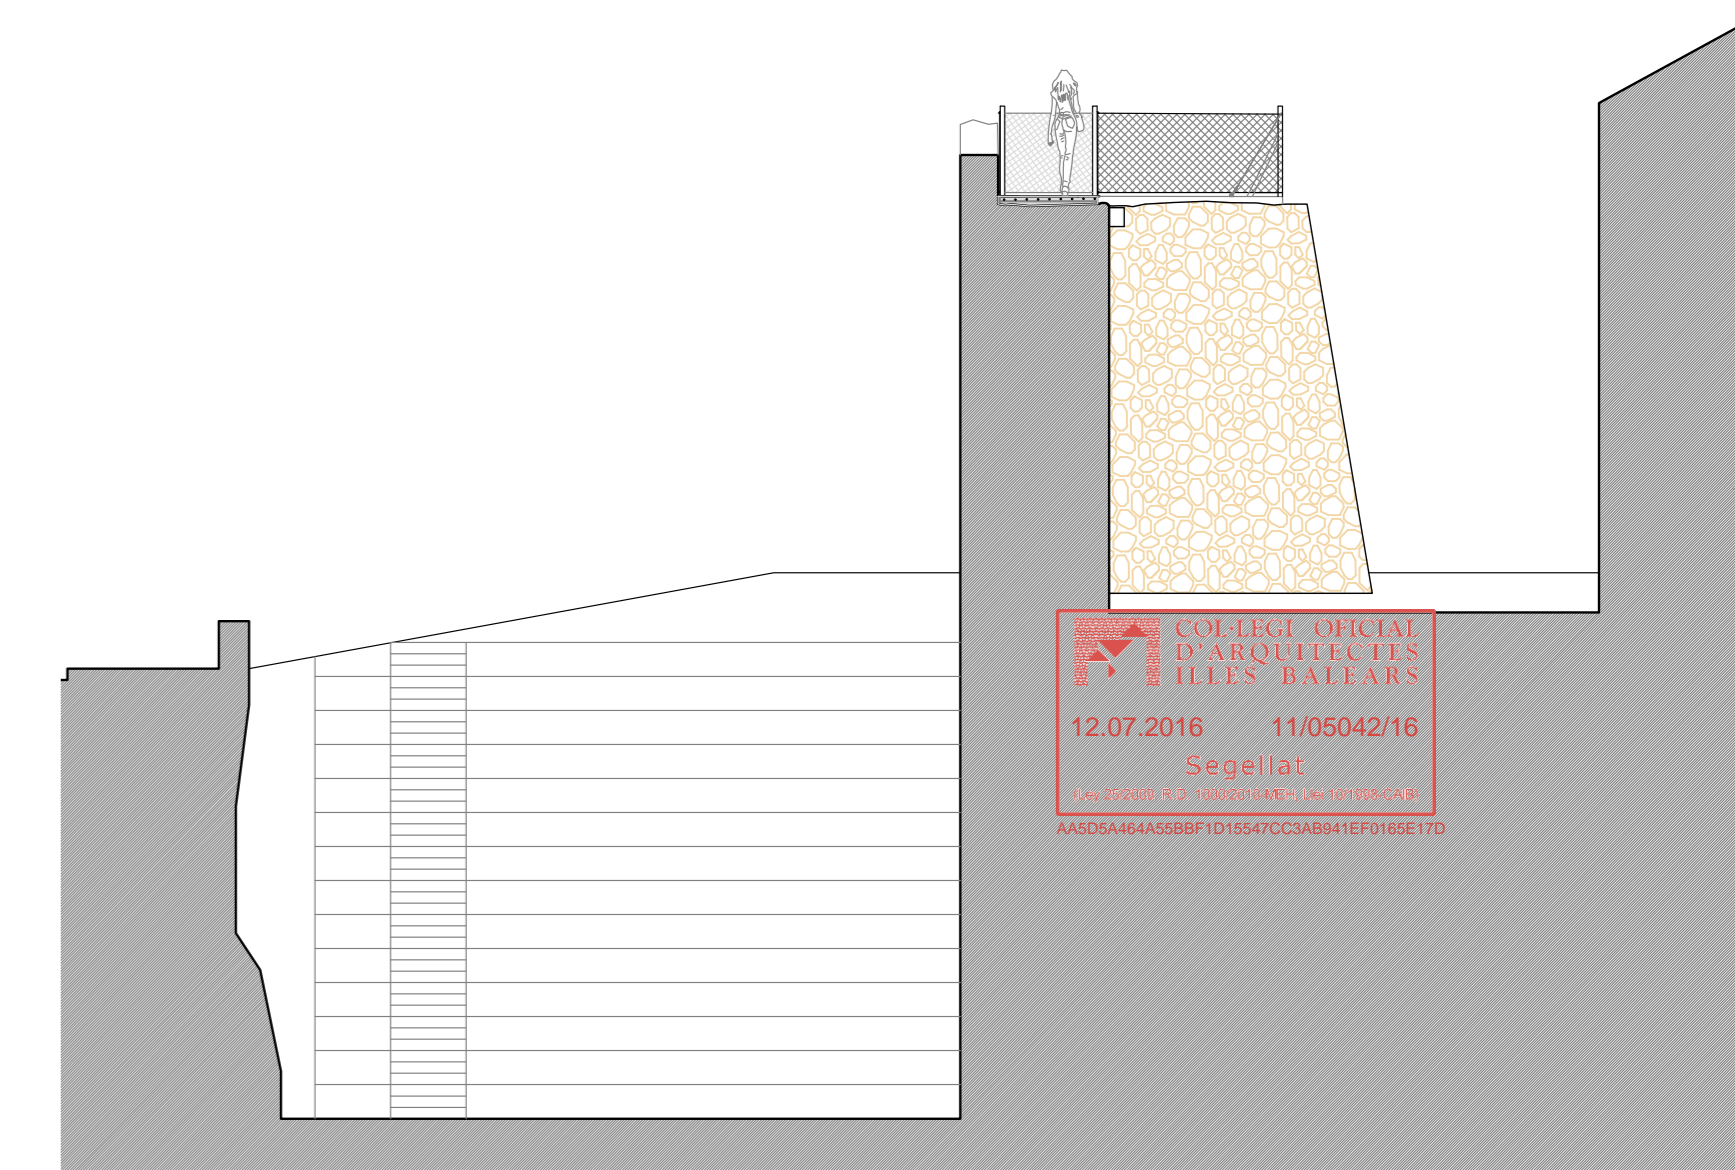

SECCIÓ B-B'