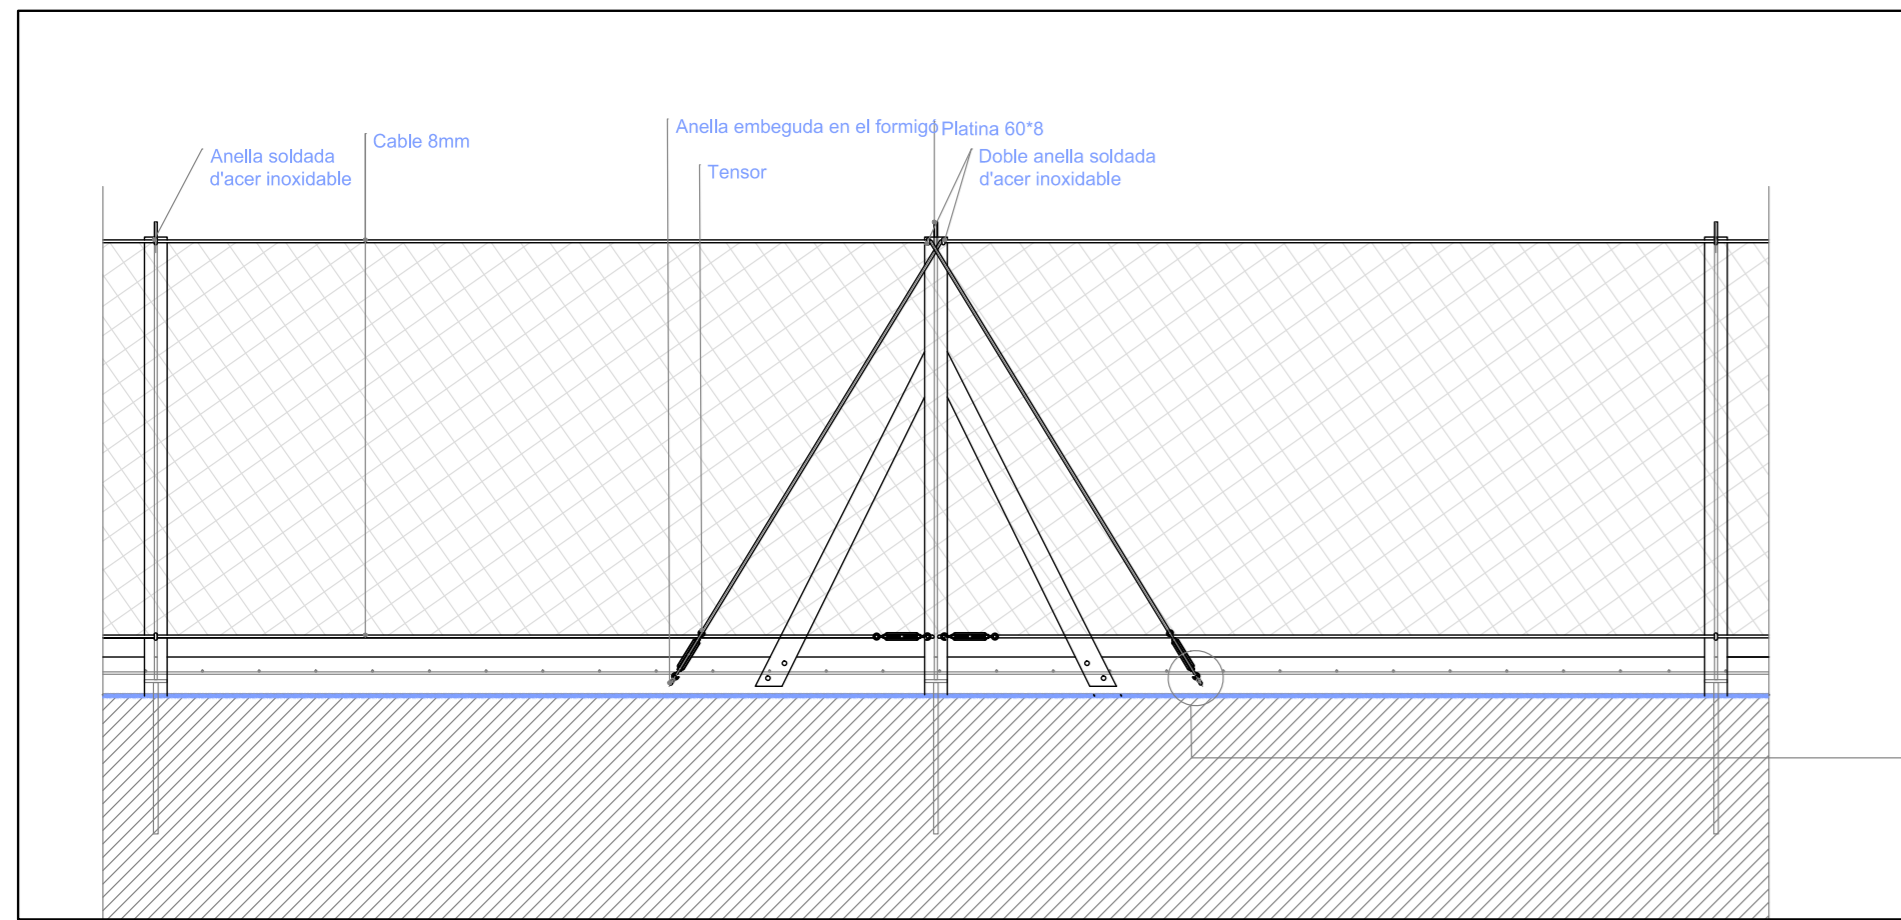

COL·LEGI OFICIAL
D'ARQUITECTES
ILLES BALEARS
12.07.2016 11/05042/16
Segellat
A55D8A8A558BF1D584FC3A8B41EF018E11D

25-15

04

11.07.2016
25-15 Basic_execu_01

PROJECTE BÀSIC I D'EXECUCIÓ D'ADECUACIÓ I CONSOLIDACIÓ DE LA PORTA DE VILAROJA I DEL TRAM DE MURADA MIEVEAL N40 - N38