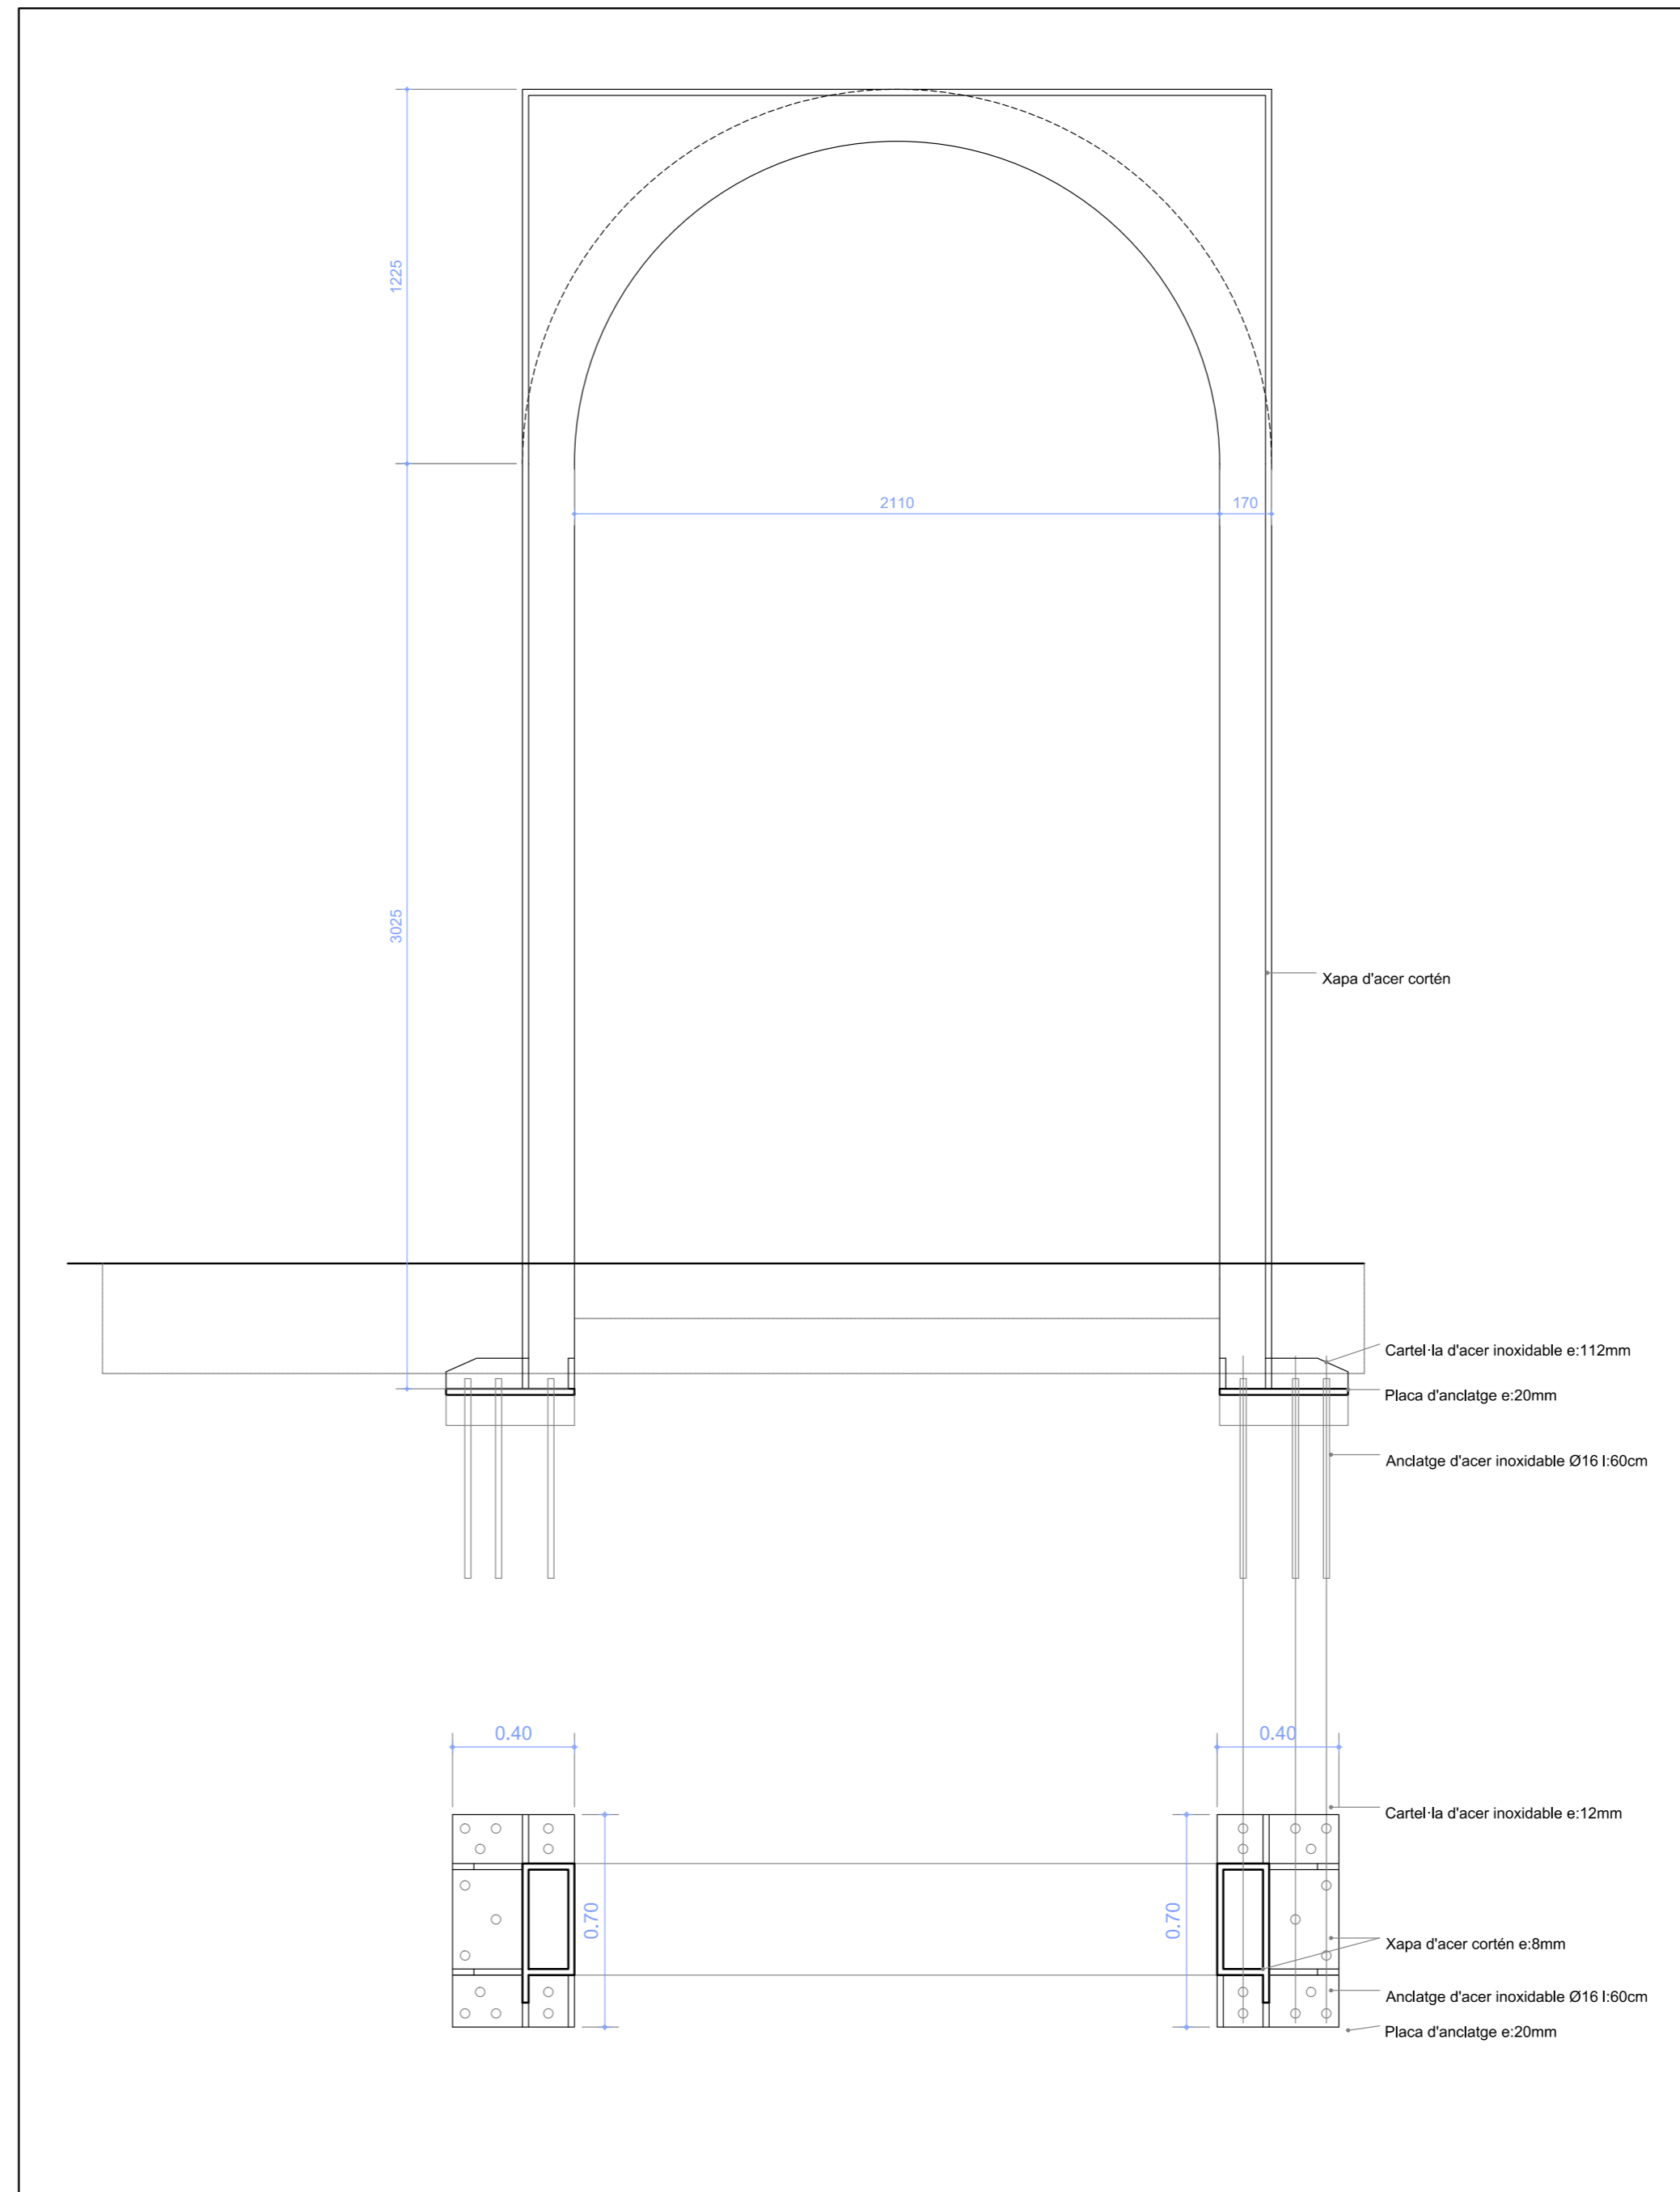

PROJECTE BÀSIC I D'EXECUCIÓ D'ADECUACIÓ I CONSOLIDACIÓ DE LA PORTA DE VILAROJA I DEL TRAM DE MURADA MIEVEAL N40 - N38

CAMI DE RONDA
ALCÚDIA
Promotor
AJUNTAMENT D'ALCÚDIA
JULIOL 2016

25-15

PROPOSTA
DETALLS BARANA

E: 1:20
Arquitectes

JOSEP REYNÉS MARTORELL

05

11.07.2016
25-15 03arc_execu_01

DDR ARQUITECTES

CARRER DES PINS 16 · PORT D'ALCÚDIA · 07400 · ILLES BALEARS
tel. i fax 34 971 548989 · e-mail ddr@cooib.es