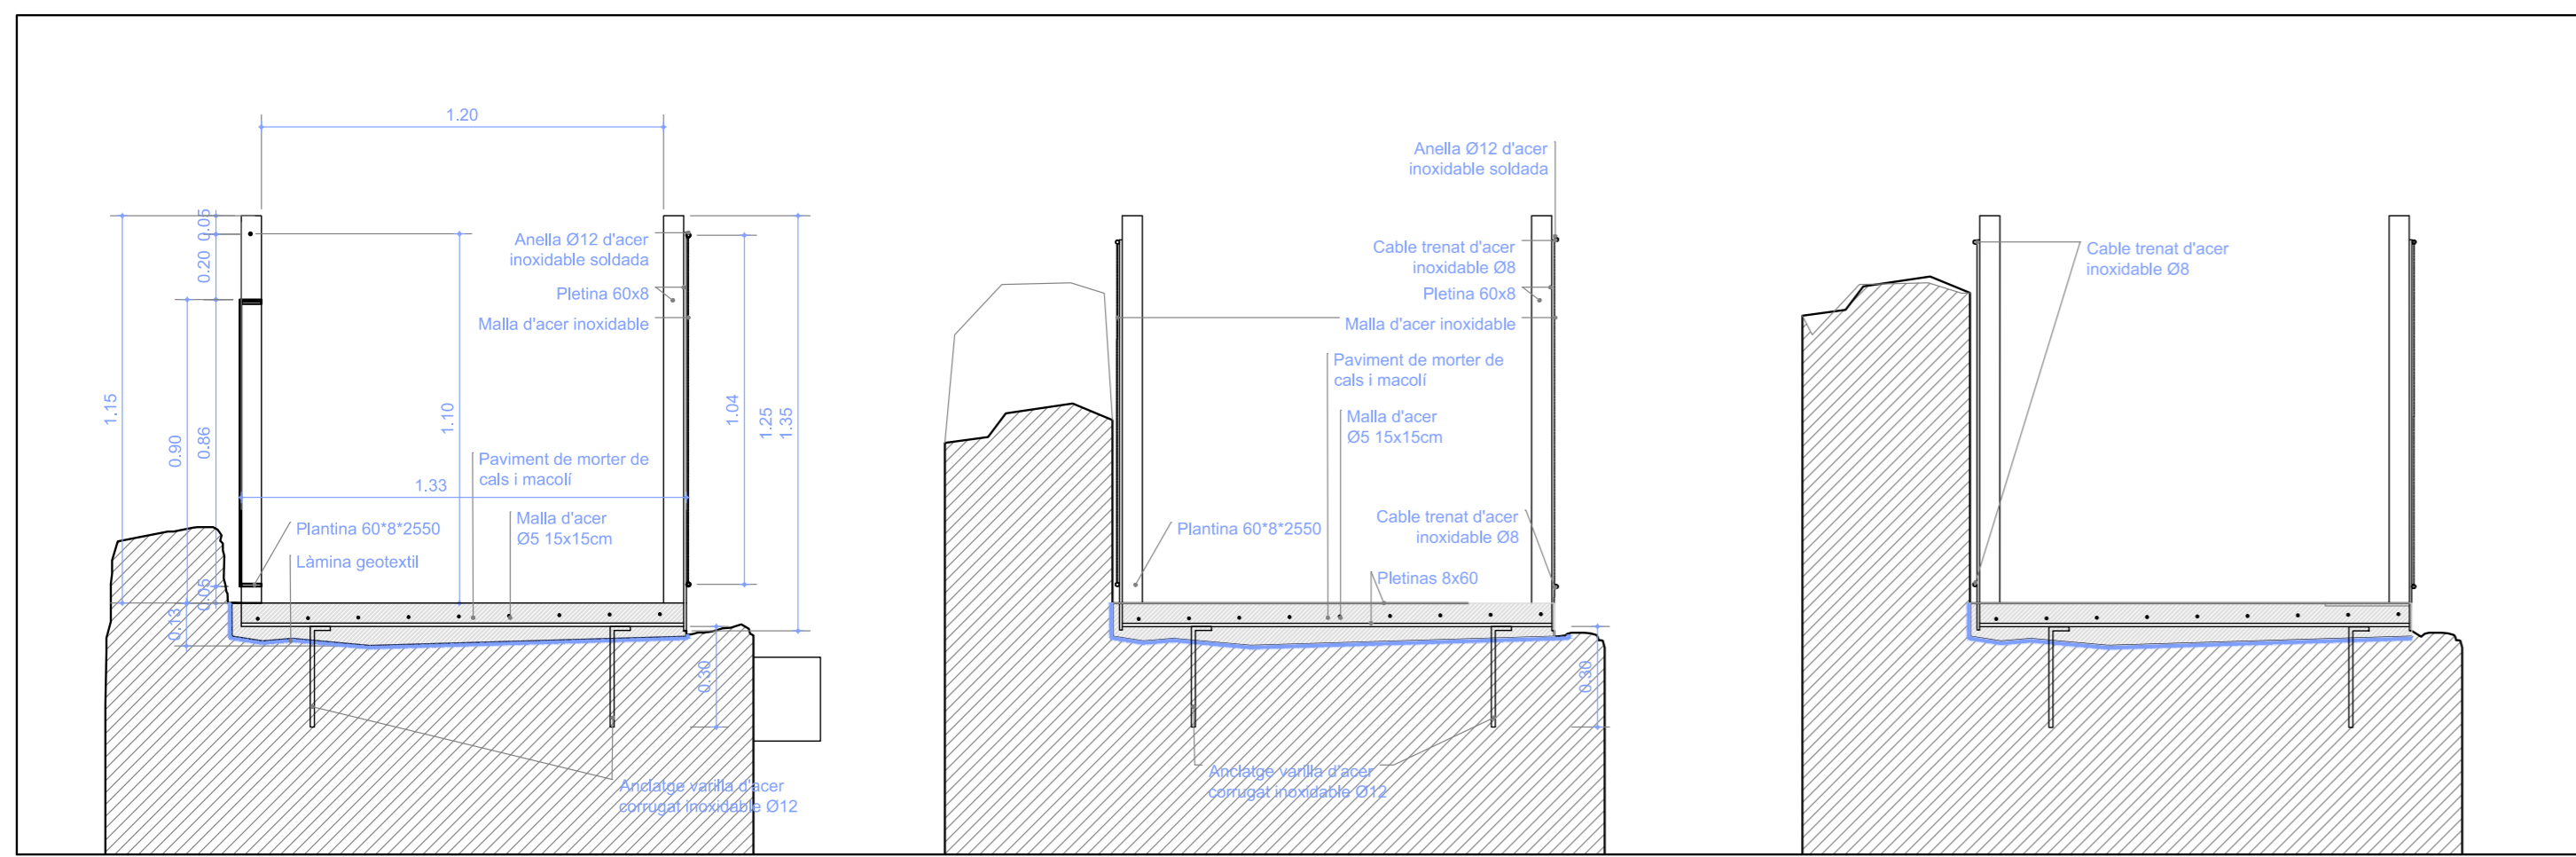

COL·LEGI OFICIAL
D'ARQUITECTES
ILLES BALEARS
12.07.2016 11/05042/16
Segellat
A55D8A8A558BF1D584FC3A8B41EF018E11D

25-15

04

11.07.2016
25-15 Basic_execu_01

PROJECTE BÀSIC I D'EXECUCIÓ D'ADECUACIÓ I CONSOLIDACIÓ DE LA PORTA DE VILAROJA I DEL TRAM DE MURADA MIEVEAL N40 - N38