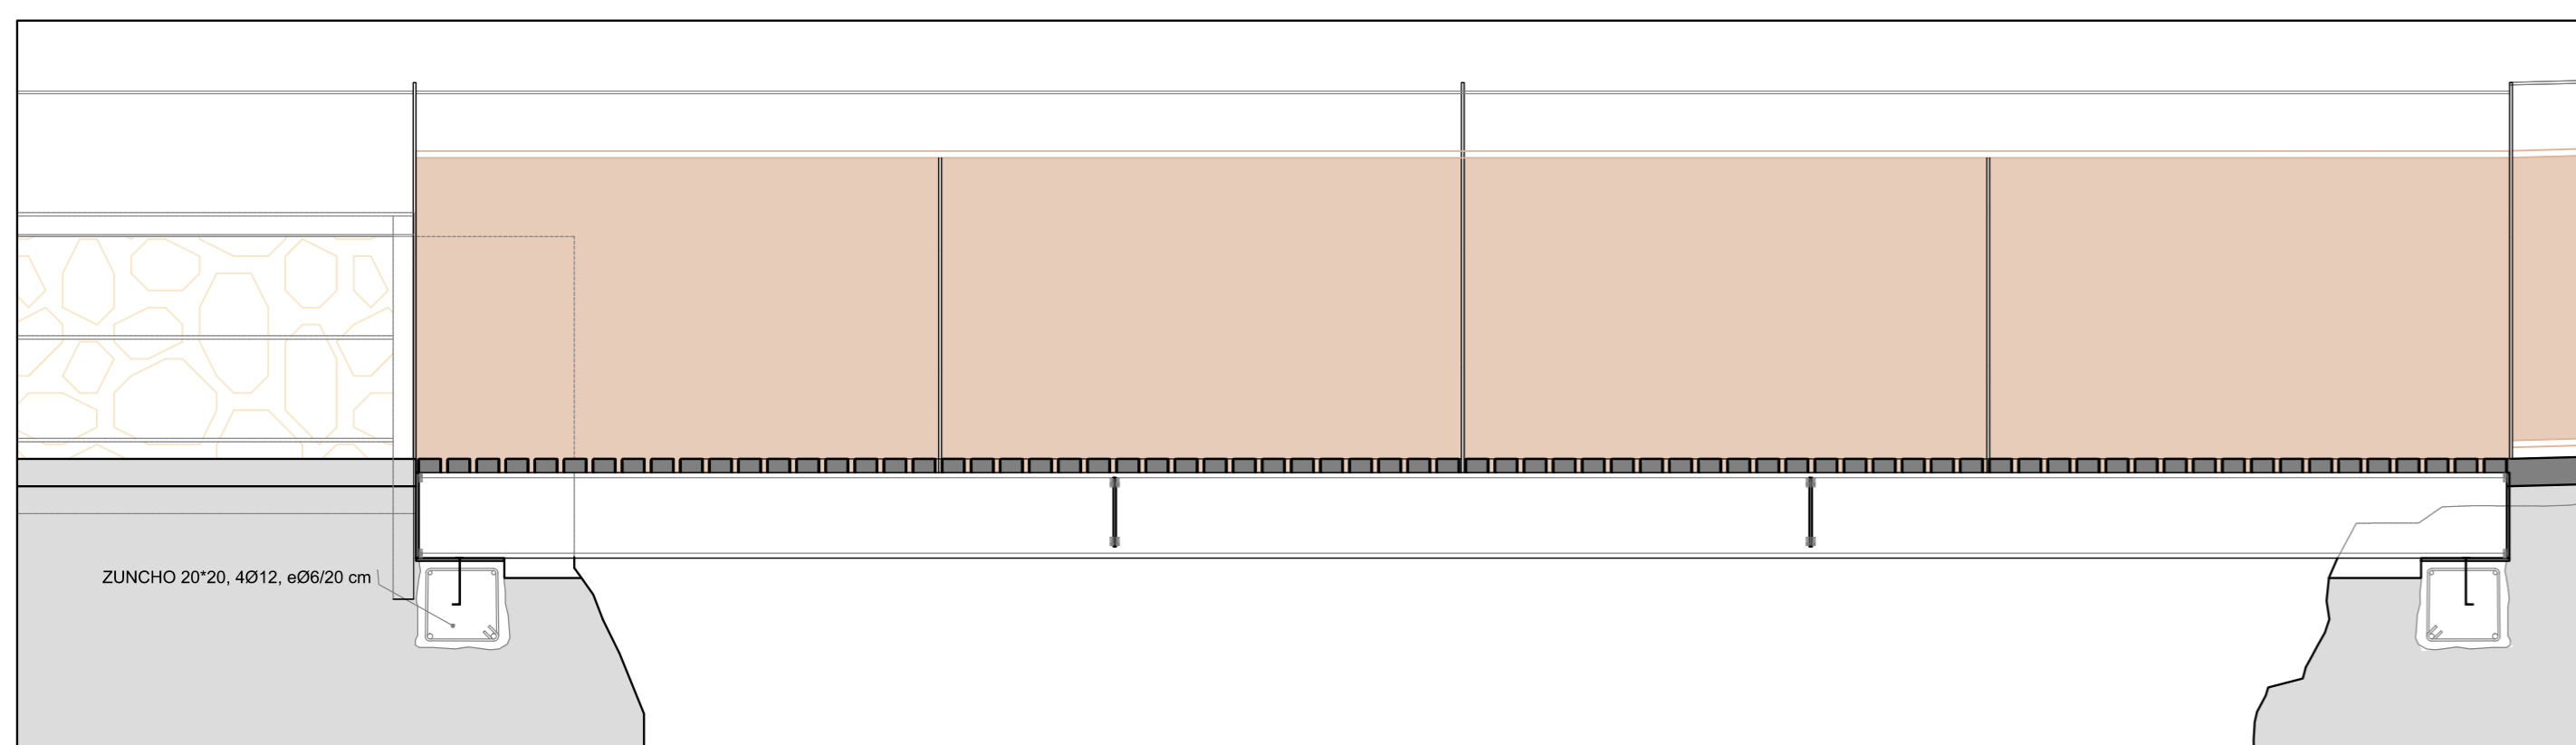

COL·LEGI OFICIAL
D'ARQUITECTES
ILLES BALEARS
12.07.2016 11/05042/16
Segellat
A55D8A8A558BF1D584FC3A8B41EF018E11D

25-15

04

11.07.2016
25-15 Basic_execu_01

PROJECTE BÀSIC I D'EXECUCIÓ D'ADECUACIÓ I CONSOLIDACIÓ DE LA PORTA DE VILAROJA I DEL TRAM DE MURADA MIEVEAL N40 - N38