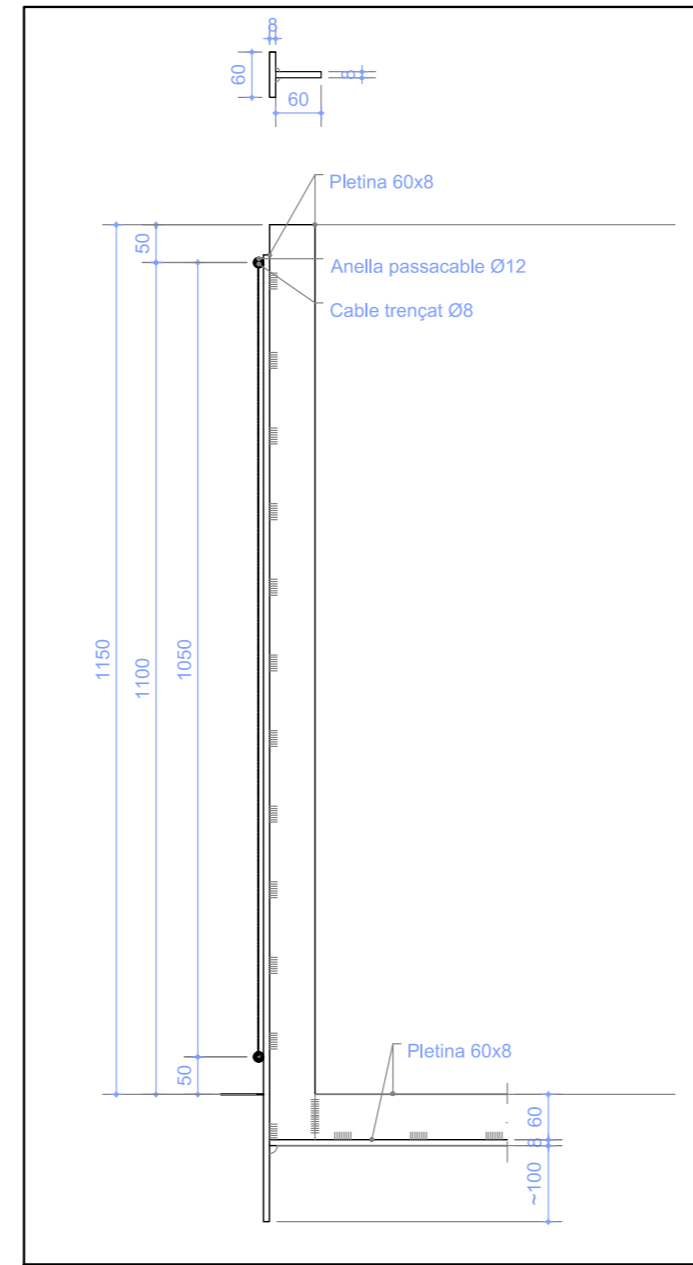

COL·LEGI OFICIAL
D'ARQUITECTES
ILLES BALEARS
12.07.2016 11/05042/16
Segellat
A55D8A8A558BF1D584FC3A8B41EF018E11D

25-15

04

11.07.2016
25-15 Basic_execu_01

PROJECTE BÀSIC I D'EXECUCIÓ D'ADECUACIÓ I CONSOLIDACIÓ DE LA PORTA DE VILAROJA I DEL TRAM DE MURADA MIEVEAL N40 - N38